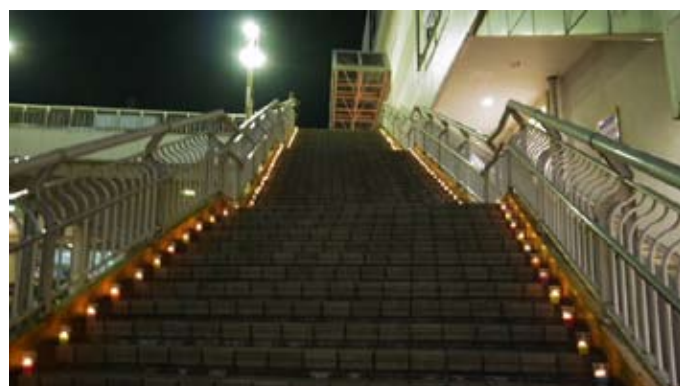

ゆめまっぴの会 主催 取手駅東口と西口を灯りで結ぶ

「ゆいあかり」

(2012年12月7日)

取手駅東口～東西連絡地下通路～取手駅西口

取手駅東西を結ぶ灯り達。東口には賑やかにスノーマンの紙袋キャンドルを。東西連絡地下通路にはカラフルなペットボトルデコレーションを。西口には6色の色水に浮かべたフロートキャンドルを灯しました。

灯りの数 1700個